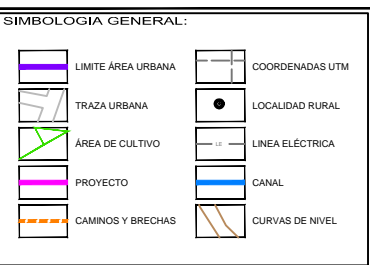

PLAN PARCIAL DE
DESARROLLO URBANO
PORTOBELLO

NOMBRE DEL PLANO:
LOCALIZACIÓN

ESCALA NUMÉRICA: ACOTACIÓN
ESCALA 1:10,000 METROS

FECHA DE ELABORACIÓN:
JULIO 2019

LAMINA:
D-00

FUENTES DE INFORMACIÓN:
CONJUNTOS DE DATOS VECTORIALES INEGI